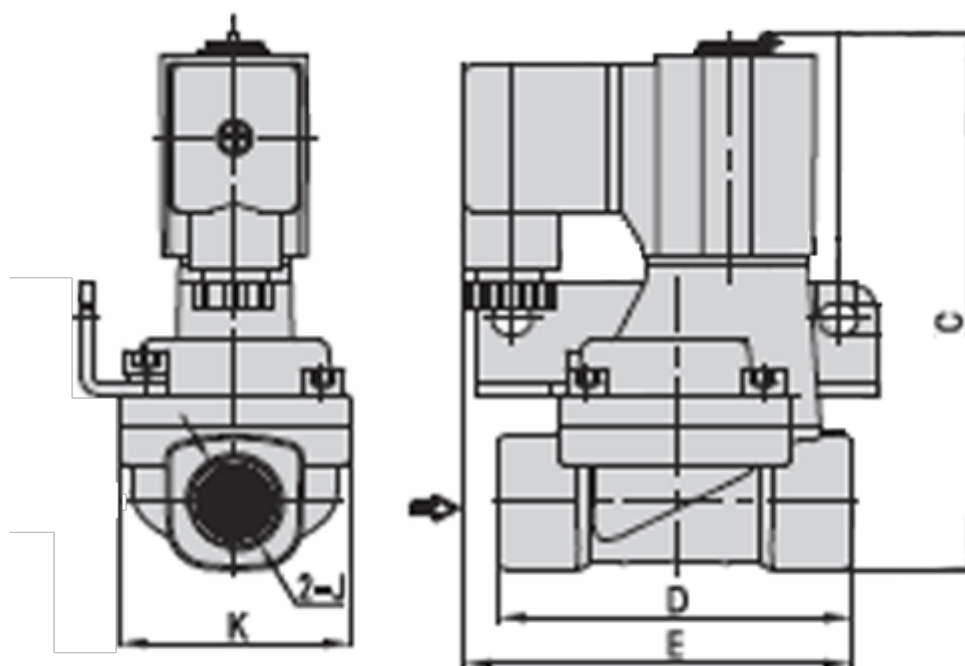

Varenummer: 582W25025AG

Beskrivelse: Fluid ventil - 2/2 NC, 2W25025AG - 230VAC
port 1" - Lysning 25 intern pilot, messing

Mål

C = 124.0

D = 92

E = 81.0

J = G 1"

K = 59